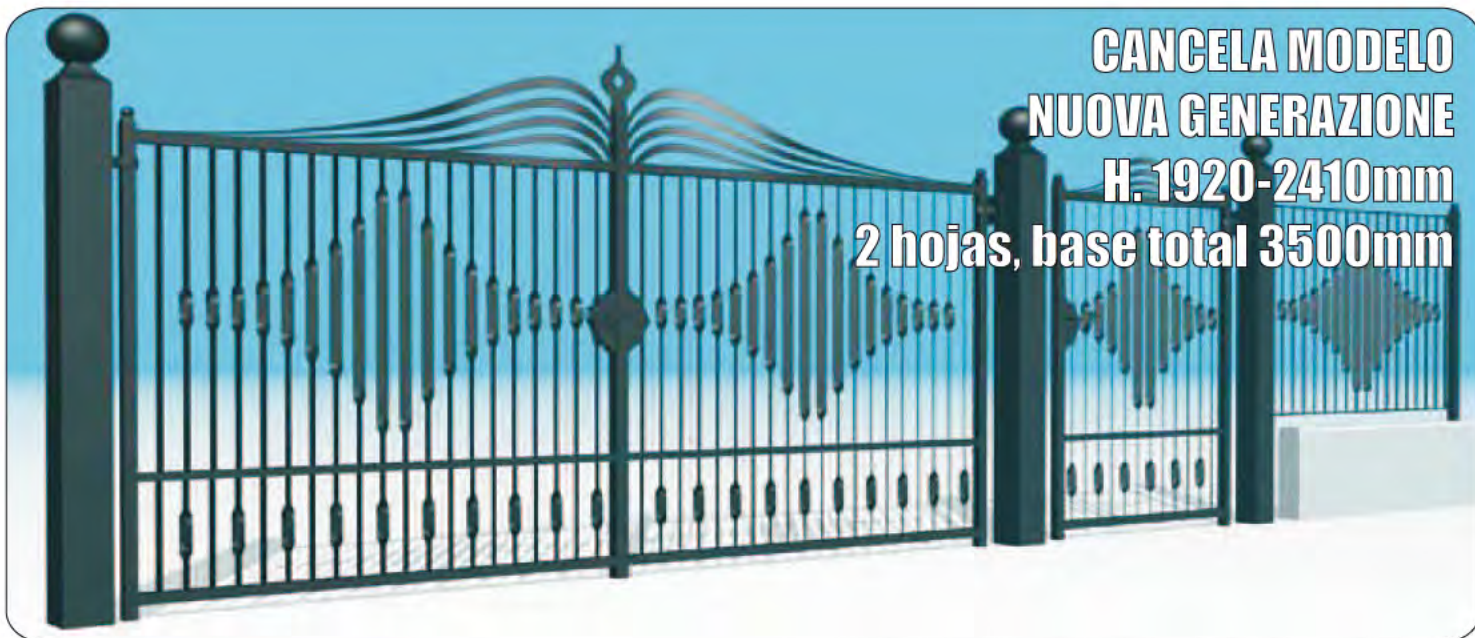

**2 hojas, base total 3,5 ó 4mts**

**CANCELA**  
**REFERENCIA 6046**  
**H. 1740-2310mm**

**2 hojas, base total 3,5 ó 4mts**

**CANCELA VENEZIA**  
**REFERENCIA 5-622/001**

**H. 1500-2050mm - 2 hojas, base total 3,5 ó 4mts**