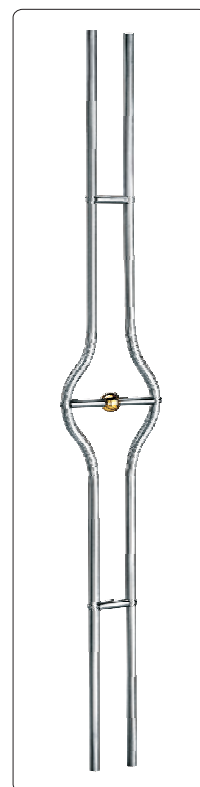

**419/A**  
H160mm  
**0,40€.-**

**Automatizamos todo tipo de puertas. Consúltenos!**

**1261**  
109x42mm  
**0,15€.-**

**1261/A**  
109x42mm  
**0.15€.-**

**PUERTA MODELO VENEZIA 5-624**

**B. 3500mm H. 1500-2050mm**

**CANCELA PEATONAL**

**B. 1100mm H. 1500-1650mm**

**VALLADO**

**B. 1700mm H. 1200mm**

**¡Consulte precio de oferta!**

**PUERTA MODELO NUOVA GENERAZIONE**  
**2 hojas, base total 3500mm H. 1920-2410mm: 865€.-**

**I-45/004**  
 H1120mm  
**145€.-**

**I-45H/001**  
 1300mm  
**176€.-**

**I-48/008**  
 Ø12, 1000mm  
**22€.-**

**I-50/003**  
 Ø12, 1000mm  
**39€.-**

**I-48/004**  
 Ø12, 1000mm  
**57€.-**

**I-53/001**  
 Consulte  
 precio de  
 éste y otros  
 modelos!

**I-53/009**  
 Pinza para  
 vidrio 8 y  
 10mm  
**4.20.-**

**Solicite en su próximo pedido nuestro  
 nuevo Catálogo en formato papel,  
 con despiece e imágenes  
 de productos acabados.**

**HIERRO FORJADO  
 INOX / LATÓN**