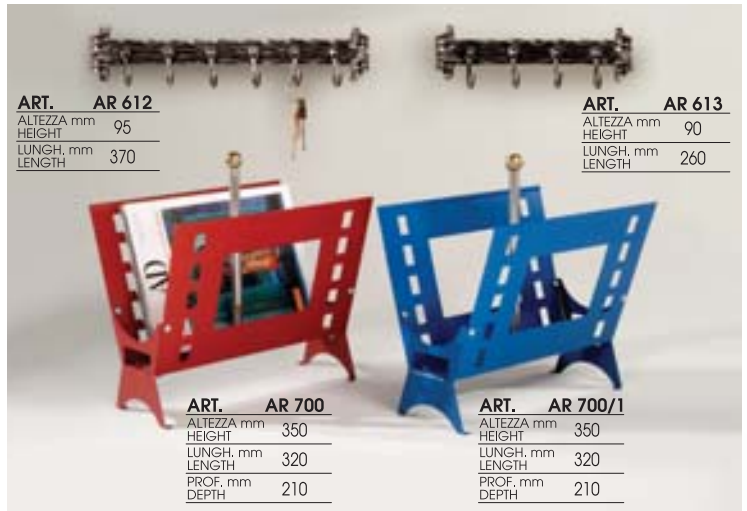

PORTATTREZZI - FIREPLACE SET

ART. AR 608/1 con attrezzi	
ALTEZZA mm HEIGHT	930
Ø mm	340

ART 608 assieme  
complete  
(AR 608/1 + AR 608/2)

2 ALARI - FIREDOG

ART.	AR 608/2
ALTEZZA mm HEIGHT	400
LUNGH. mm LENGTH	450
PROF. mm DEPTH	220

ART.	5-605/001
ALTEZZA mm HEIGHT	660 [26"]
LARGHEZZA mm WIDTH	650 [25-9/16"]
SEZIONE mm SECTION	∅14 [∅9/16"]
Kg. Lbs	6,180 [13.63]

ART.	5-605/002
ALTEZZA mm HEIGHT	700 [27-9/16"]
LARGHEZZA mm WIDTH	1200 [47"]
SEZIONE mm SECTION	∅8x20 [∅5/16"x3/4"]
Kg. Lbs	12,440 [27.43]

ART.	5-605/003
ALTEZZA mm HEIGHT	910 [35-13/16"]
LARGHEZZA mm WIDTH	520 [20-1/2"]
SEZIONE mm SECTION	∅8x16 [∅5/16"x5/8"]
Kg. Lbs	7,840 [17.29]

ART.	5-605/004
ALTEZZA mm HEIGHT	710 [27-15/16"]
LARGHEZZA mm WIDTH	660 [26"]
Kg. Lbs	8,470 [18.68]