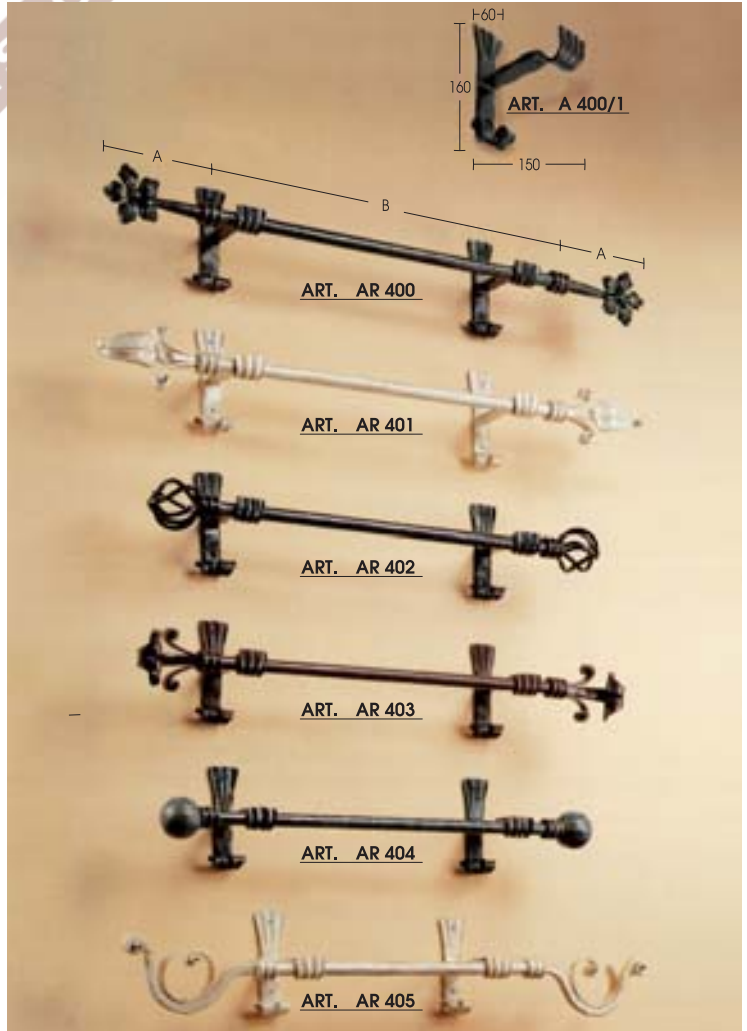

**ART. AR 501**  
 ALTEZZA mm HEIGHT 580  
 Ø PORTALAMP, mm LAMPHOLDER 300  
 PROFONDITÀ mm DEPTH 550

**ART. AR 500**  
 ALTEZZA mm HEIGHT 435  
 Ø PORTALAMP, mm LAMPHOLDER 300  
 Ø BASE mm BASE 300

**ART. AR 502**  
 ALTEZZA mm HEIGHT 1700  
 Ø BASE mm BASE 430  
 Ø PORTALAMP, mm LAMPHOLDER 300

**ART. AR 503**  
 ALTEZZA mm HEIGHT 1970  
 Ø BASE mm BASE 550  
 LARGH, SOPRA mm WIDTH ON TOP 500

**ART. AR 450**

**ART. AR 451**

**ART. AR 452**

**ART. AR 453**

**ART. AR 454**

**ART. AR 455**

**ART. A 400/1**