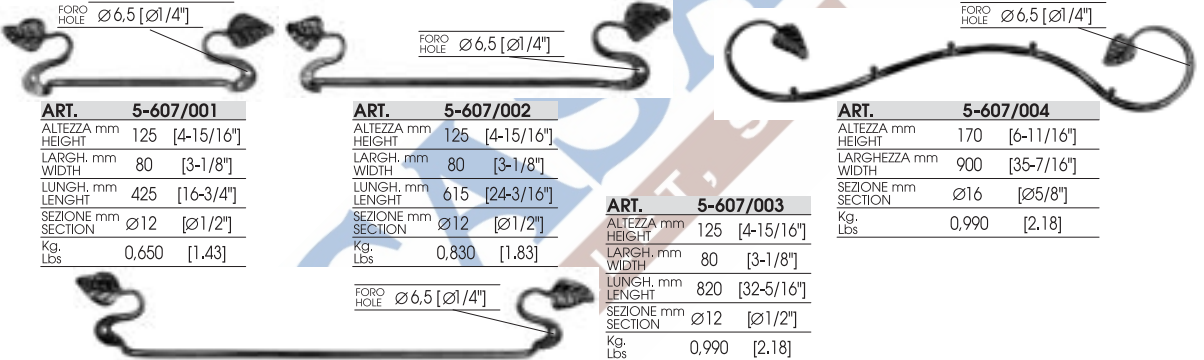

ART.	5-607/001
ALTEZZA mm HEIGHT	125 [4-15/16"]
LARGH. mm WIDTH	80 [3-1/8"]
LUNGH. mm LENGTH	425 [16-3/4"]
SEZIONE mm SECTION	$\varnothing$12 [Ø1/2"]
Kg. Lbs	0,650 [1,43]

ART.	5-607/002
ALTEZZA mm HEIGHT	125 [4-15/16"]
LARGH. mm WIDTH	80 [3-1/8"]
LUNGH. mm LENGTH	615 [24-3/16"]
SEZIONE mm SECTION	$\varnothing$12 [Ø1/2"]
Kg. Lbs	0,830 [1,83]

ART.	5-607/003
ALTEZZA mm HEIGHT	125 [4-15/16"]
LARGH. mm WIDTH	80 [3-1/8"]
LUNGH. mm LENGTH	820 [32-5/16"]
SEZIONE mm SECTION	$\varnothing$12 [Ø1/2"]
Kg. Lbs	0,990 [2,18]

ART.	5-607/004
ALTEZZA mm HEIGHT	170 [6-11/16"]
LARGHEZZA mm WIDTH	900 [35-7/16"]
SEZIONE mm SECTION	$\varnothing$16 [Ø5/8"]
Kg. Lbs	0,990 [2,18]

ART.	AR 750
ALTEZZA mm HEIGHT	1870
Ø BASE mm BASE	550
Ø SOPRA mm TOP	410