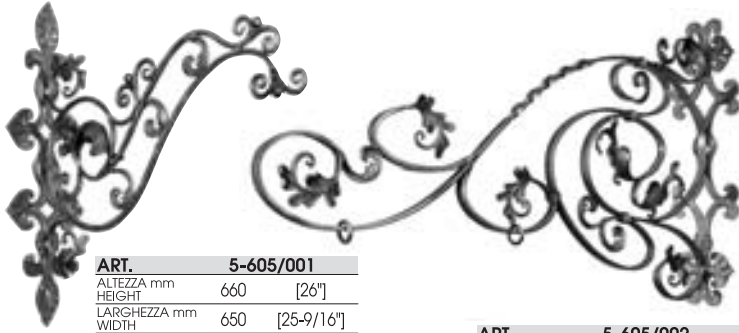

PORTATTREZZI - FIREPLACE SET

ART. AR 608/1 con attrezzi	
ALTEZZA mm HEIGHT	930
Ø mm	340

ART 608 assieme  
complete  
(AR 608/1 + AR 608/2)

2 ALARI - FIREDOG

ART.	AR 608/2
ALTEZZA mm HEIGHT	400
LUNGH. mm LENGTH	450
PROF. mm DEPTH	220

ART.	5-605/001
ALTEZZA mm HEIGHT	660 [26"]
LARGHEZZA mm WIDTH	650 [25-9/16"]
SEZIONE mm SECTION	∅14 [∅9/16"]
Kg. Lbs	6,180 [13.63]

ART.	5-605/002
ALTEZZA mm HEIGHT	700 [27-9/16"]
LARGHEZZA mm WIDTH	1200 [47"]
SEZIONE mm SECTION	∅8x20 [∅5/16"x3/4"]
Kg. Lbs	12,440 [27.43]

ART.	5-605/003
ALTEZZA mm HEIGHT	910 [35-13/16"]
LARGHEZZA mm WIDTH	520 [20-1/2"]
SEZIONE mm SECTION	∅8x16 [∅5/16"x5/8"]
Kg. Lbs	7,840 [17.29]

ART.	5-605/004
ALTEZZA mm HEIGHT	710 [27-15/16"]
LARGHEZZA mm WIDTH	660 [26"]
Kg. Lbs	8,470 [18.68]