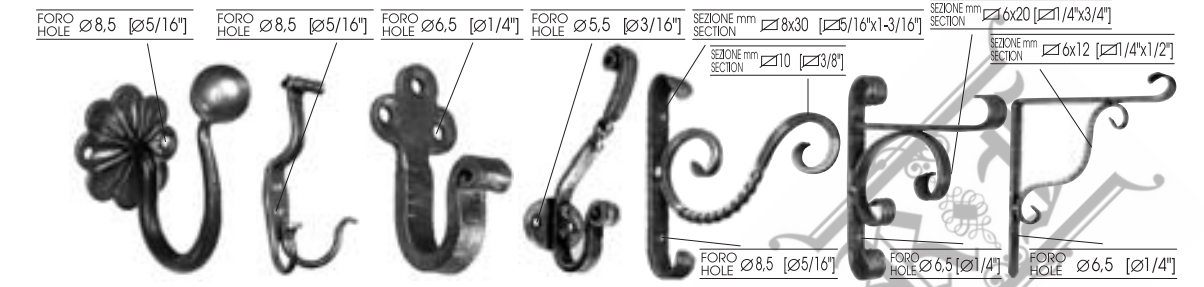

ART.	5-602/003	5-602/004	5-602/005	5-602/006	5-602/007	5-602/010	5-602/011
ALTEZZA mm HEIGHT	150 [5-7/8"]	180 [7-1/16"]	95 [3-3/4"]	130 [5-1/8"]	220 [8-11/16"]	250 [9-13/16"]	300 [11-3/4"]
LARGH. mm WIDTH	120 [4-3/4"]	80 [3-1/8"]	50 [2"]	70 [2-3/4"]	235 [9-1/4"]	240 [9-1/2"]	260 [10"]
SEZIONE mm SECTION	-	-	$\varnothing$8x16 [Ø5/16"x5/8"]	$\varnothing$6x10 [Ø1/4"x3/8"]	-	$\varnothing$8x25 [Ø5/16"x1"]	$\varnothing$8x25 [Ø5/16"x1"]
Kg. Lbs	0,560 [1,23]	0,270 [0,60]	0,150 [0,33]	0,160 [0,35]	0,770 [1,70]	1,150 [2,54]	0,940 [2,07]