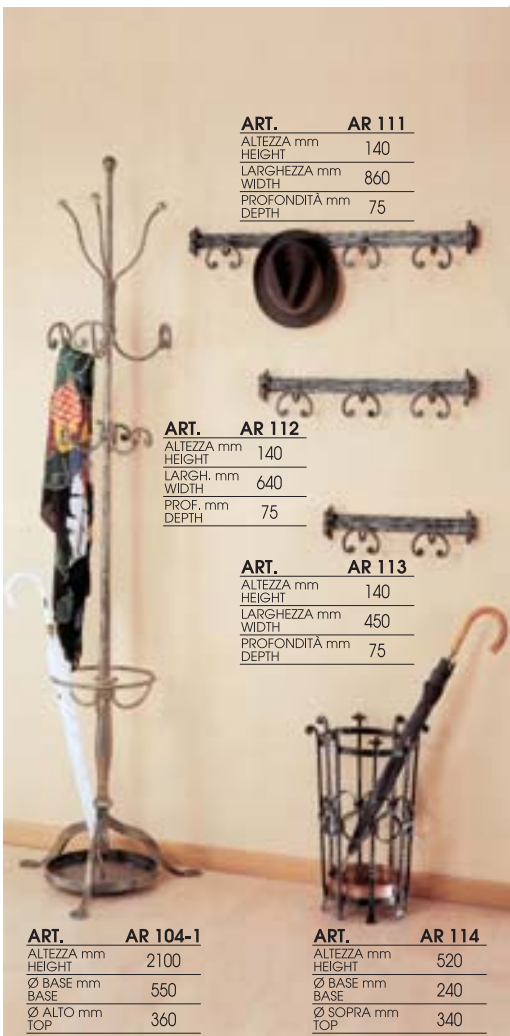

**ART. AR 501**  
 ALTEZZA mm HEIGHT 580  
 Ø PORTALAMP, mm LAMPHOLDER 300  
 PROFONDITÀ mm DEPTH 550

**ART. AR 500**  
 ALTEZZA mm HEIGHT 435  
 Ø PORTALAMP, mm LAMPHOLDER 300  
 Ø BASE mm BASE 300

**ART. AR 502**  
 ALTEZZA mm HEIGHT 1700  
 Ø BASE mm BASE 430  
 Ø PORTALAMP, mm LAMPHOLDER 300

**ART. AR 503**  
 ALTEZZA mm HEIGHT 1970  
 Ø BASE mm BASE 550  
 LARGH, SOPRA mm WIDTH ON TOP 500

**ART. AR 450**

**ART. AR 451**

**ART. AR 452**

**ART. AR 453**

**ART. AR 454**

**ART. AR 455**

**ART. A 400/1**

**ART. AR 400**

**ART. AR 401**

**ART. AR 402**

**ART. AR 403**

**ART. AR 404**

**ART. AR 405**

ART. AR 406

ART. AR 407

ART. AR 408

ART. AR 409

ART. AR 410

ART. AR 411

ART. AR 111  
 ALTEZZA mm 140  
 HEIGHT  
 LARGHEZZA mm 860  
 WIDTH  
 PROFONDITÀ mm 75  
 DEPTH

ART. AR 112  
 ALTEZZA mm 140  
 HEIGHT  
 LARGH. mm 640  
 WIDTH  
 PROF. mm 75  
 DEPTH