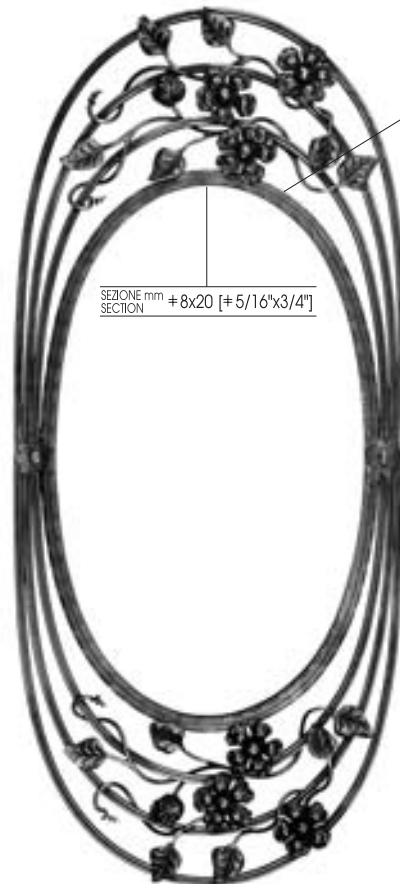

**ESTERNO ELISSE
ELLIPSE OUTSIDE**

ALTEZZA mm HEIGHT	750	[29-1/2"]
LARGHEZZA mm WIDTH	450	[17-11/16"]

SEZIONE mm $\pm 8 \times 20$ [$\pm 5/16 \times 3/4$]
SECTION

ART. 5-607/005

ALTEZZA mm HEIGHT	1170	[46-1/16"]
LARGHEZZA mm WIDTH	520	[20-1/2"]
SEZIONE mm SECTION	Ø12	[Ø 1/2"]
Kg. Lbs	13.680	[30,16]