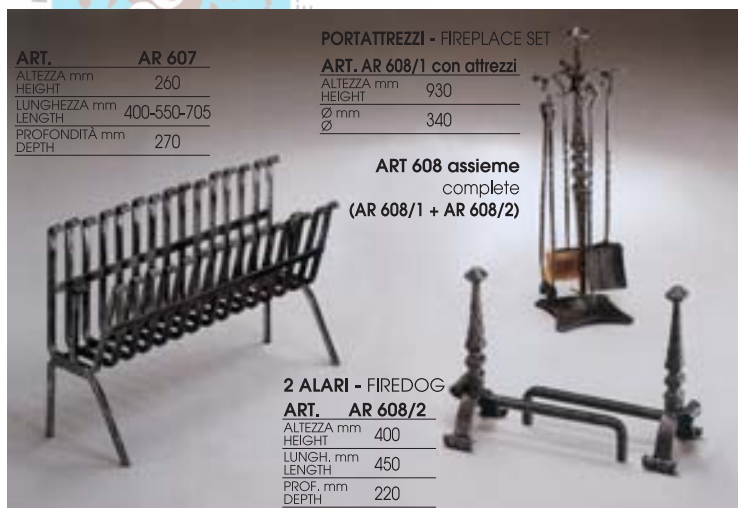

ART.	AR 607
ALTEZZA mm HEIGHT	260
LUNGHEZZA mm LENGTH	400-550-705
PROFONDITÀ mm DEPTH	270

PORTATTREZZI - FIREPLACE SET

ART. AR 608/1 con attrezzi	
ALTEZZA mm HEIGHT	930
Ø mm	340

ART 608 assieme
complete
(AR 608/1 + AR 608/2)

2 ALARI - FIREDOG

ART.	AR 608/2
ALTEZZA mm HEIGHT	400
LUNGH. mm LENGTH	450
PROF. mm DEPTH	220