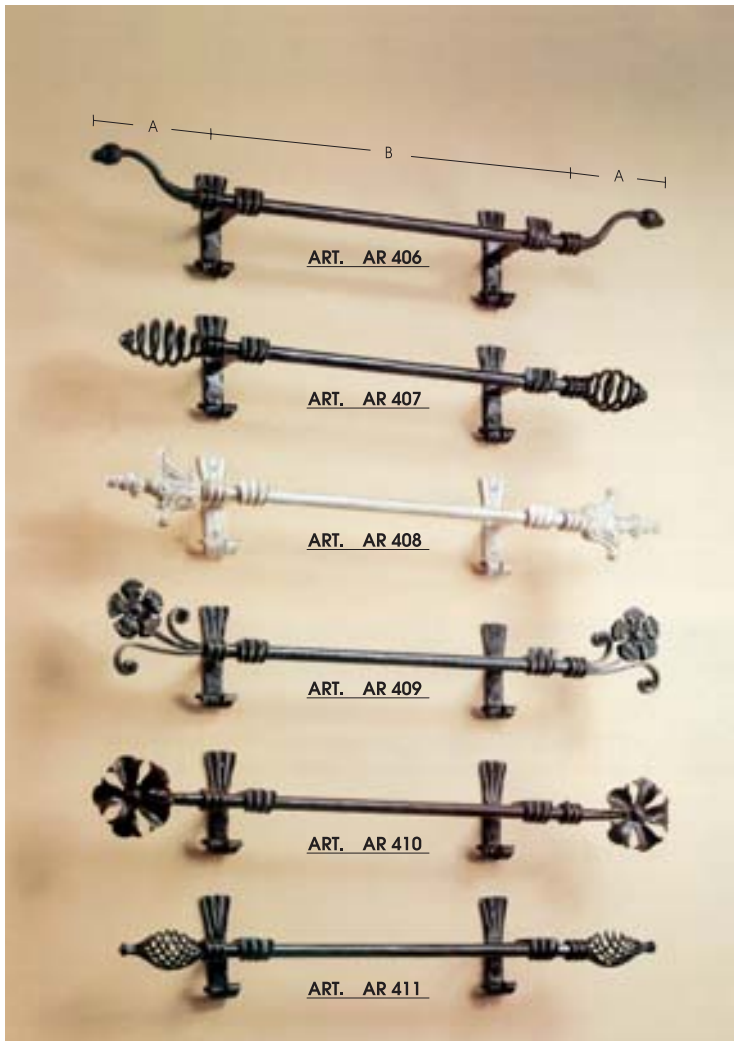

**ART. AR 501**  
 ALTEZZA mm HEIGHT 580  
 Ø PORTALAMP, mm LAMPHOLDER 300  
 PROFONDITÀ mm DEPTH 550

**ART. AR 500**  
 ALTEZZA mm HEIGHT 435  
 Ø PORTALAMP, mm LAMPHOLDER 300  
 Ø BASE mm BASE 300

**ART. AR 502**  
 ALTEZZA mm HEIGHT 1700  
 Ø BASE mm BASE 430  
 Ø PORTALAMP, mm LAMPHOLDER 300

**ART. AR 503**  
 ALTEZZA mm HEIGHT 1970  
 Ø BASE mm BASE 550  
 LARGH, SOPRA mm WIDTH ON TOP 500

**ART. AR 450**

**ART. AR 451**

**ART. AR 452**

**ART. AR 453**

**ART. AR 454**

**ART. AR 455**

**ART. A 400/1**

**ART. AR 400**

**ART. AR 401**

**ART. AR 402**

**ART. AR 403**

**ART. AR 404**

**ART. AR 405**

ART. AR 406

ART. AR 407