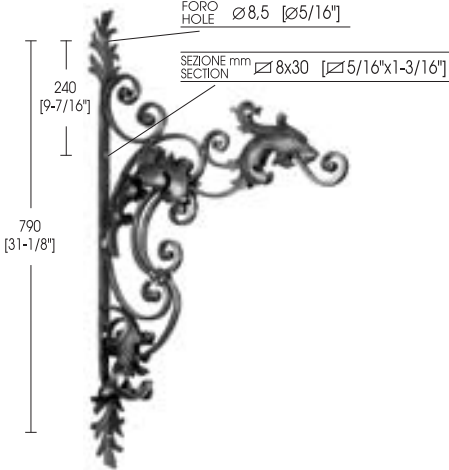

ART.	AR 515
ALTEZZA mm HEIGHT	300
LUNGH. mm LENGTH	230

ART.	AR 516
ALTEZZA mm HEIGHT	450
LUNGHEZZA mm LENGTH	460

ART.	AR 607
ALTEZZA mm HEIGHT	260
LUNGHEZZA mm LENGTH	400-550-705
PROFONDITÀ mm DEPTH	270

PORTATTREZZI - FIREPLACE SET

ART. AR 608/1 con attrezzi	
ALTEZZA mm HEIGHT	930
Ø mm	340

ART 608 assieme  
complete  
(AR 608/1 + AR 608/2)

2 ALARI - FIREDOG

ART.	AR 608/2
ALTEZZA mm HEIGHT	400
LUNGH. mm LENGTH	450
PROF. mm DEPTH	220

ART.	5-605/001
ALTEZZA mm HEIGHT	660 [26"]
LARGHEZZA mm WIDTH	650 [25-9/16"]
SEZIONE mm SECTION	∅14 [∅9/16"]
Kg. Lbs	6,180 [13.63]

ART.	5-605/002
ALTEZZA mm HEIGHT	700 [27-9/16"]
LARGHEZZA mm WIDTH	1200 [47"]
SEZIONE mm SECTION	∅8x20 [∅5/16"x3/4"]
Kg. Lbs	12,440 [27.43]

ART.	5-605/003
ALTEZZA mm HEIGHT	910 [35-13/16"]
LARGHEZZA mm WIDTH	520 [20-1/2"]
SEZIONE mm SECTION	∅8x16 [∅5/16"x5/8"]
Kg. Lbs	7,840 [17.29]

ART.	5-605/004
ALTEZZA mm HEIGHT	710 [27-15/16"]
LARGHEZZA mm WIDTH	660 [26"]
Kg. Lbs	8,470 [18.68]