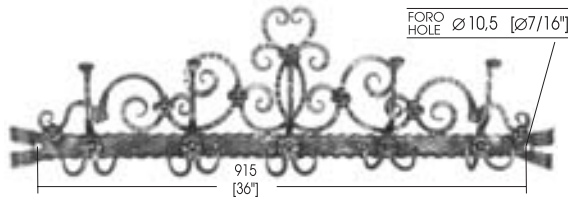

FORO HOLE $\varnothing$ 10,5 [Ø7/16"]

FORO HOLE $\varnothing$ 5,5 [Ø3/16"]

ART.	5-602/002
ALTEZZA mm HEIGHT	140 [5-1/2"]
LARGHEZZA mm WIDTH	60 [2-3/8"]
SEZIONE mm SECTION	$\varnothing$6x16 [Ø1/4"x5/8"]
Kg. Lbs	0,170 [0,37]

ACCESSORI PER LA CASA FORGIATI A MANO
HAND FORGED HOUSEHOLD ACCESSORIES